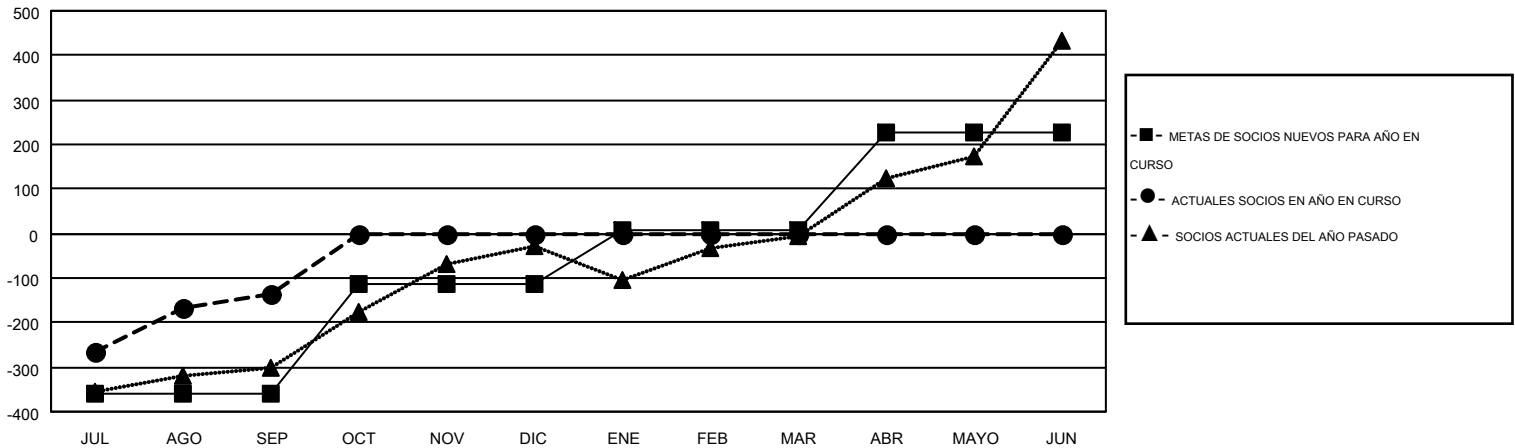

MONTHLY MEMBERSHIP PROGRESS REPORT

Results as of: 9/30/2016

Multiple District E

LOCATION: VENEZUELA

GMT: JAIME GARCÍA CEPEDA

GMT DE AE 3

| Clubes | | | | | socios | | | | |
|-------------------------|-----------------------|---------------|----------------------|-----------------------|-------------------------|-----------------------|--|----------------------|-----------------------|
| RESULTADOS DE 2016-2017 | | | | | RESULTADOS DE 2016-2017 | | | | |
| TRIMESTRE | META DE CLUBES NUEVOS | NUEVOS CLUBES | CLUBES DADOS DE BAJA | GANANCIA/PÉRDIDA NETA | TRIMESTRE | META DE SOCIOS NUEVOS | SOCIOS FUNDADORES Y NUEVOS SOCIOS AÑADIDOS | SOCIOS DADOS DE BAJA | GANANCIA/PÉRDIDA NETA |
| JUL/AGO/SEP | 4 | 5 | 0 | 5 | JUL/AGO/SEP | -360 | 265 | 401 | -136 |
| OCT/NOV/DIC | 5 | 0 | 0 | 0 | OCT/NOV/DIC | 247 | 0 | 0 | 0 |
| ENE/FEB/MAR | 3 | 0 | 0 | 0 | ENE/FEB/MAR | 120 | 0 | 0 | 0 |
| ABR/MAYO/JUN | 3 | 0 | 0 | 0 | ABR/MAYO/JUN | 220 | 0 | 0 | 0 |

METAS Y CIFRA ACUMULATIVA DE CLUBES NUEVOS

METAS Y CIFRA ACUMULATIVA DE SOCIOS

| | | |
|-------------------------|---|---------------------------------|
| CLUBES DADOS DE BAJA: 0 | 57 CLUBS OF 225 AÑADIERON 1 O MÁS SOCIOS NUEVOS | <u>DISTRIBUCIÓN POR SEXO</u> |
| SOCIOS DADOS DE BAJA | | MASCULINO 2,754 (42.90%) |
| FALLECIDOS 22 | | FEMENINO 3,665 (57.10%) |
| CLUB CANCELADO 0 | CLIC AQUÍ PARA DATOS DE SALUD DE CLUB | SOCIOS EN UNIDAD FAMILIAR 2,337 |
| OTRO 379 | | CABEZA DE FAMILIA 888 |
| TOTAL 401 | | NO ES CABEZA DE FAMILIA 1,449 |