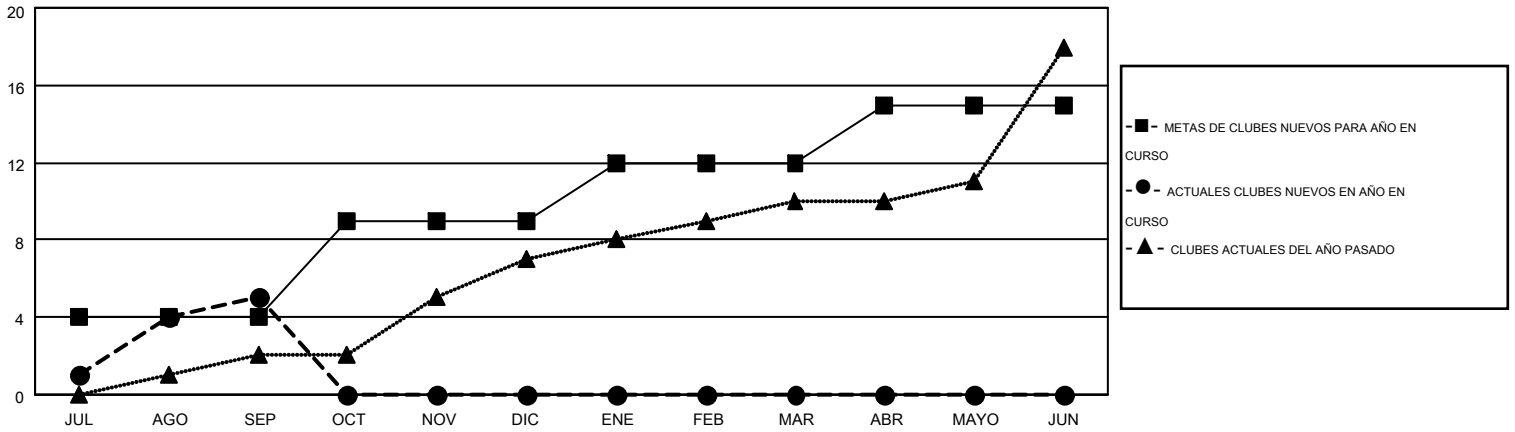

MONTHLY MEMBERSHIP PROGRESS REPORT

Results as of: 9/30/2016

Multiple District E

LOCATION: VENEZUELA

GMT: JAIME GARCÍA CEPEDA

GMT DE AE 3

| Clubes | | | | | socios | | | | |
|-------------------------|-----------------------|---------------|----------------------|-----------------------|-------------------------|-----------------------|--|----------------------|-----------------------|
| RESULTADOS DE 2016-2017 | | | | | RESULTADOS DE 2016-2017 | | | | |
| TRIMESTRE | META DE CLUBES NUEVOS | NUEVOS CLUBES | CLUBES DADOS DE BAJA | GANANCIA/PÉRDIDA NETA | TRIMESTRE | META DE SOCIOS NUEVOS | SOCIOS FUNDADORES Y NUEVOS SOCIOS AÑADIDOS | SOCIOS DADOS DE BAJA | GANANCIA/PÉRDIDA NETA |
| JUL/AGO/SEP | 4 | 5 | 0 | 5 | JUL/AGO/SEP | -360 | 265 | 401 | -136 |
| OCT/NOV/DIC | 5 | 0 | 0 | 0 | OCT/NOV/DIC | 247 | 0 | 0 | 0 |
| ENE/FEB/MAR | 3 | 0 | 0 | 0 | ENE/FEB/MAR | 120 | 0 | 0 | 0 |
| ABR/MAYO/JUN | 3 | 0 | 0 | 0 | ABR/MAYO/JUN | 220 | 0 | 0 | 0 |

METAS Y CIFRA ACUMULATIVA DE CLUBES NUEVOS

METAS Y CIFRA ACUMULATIVA DE SOCIOS

| | | |
|-------------------------|---|---------------------------------|
| CLUBES DADOS DE BAJA: 0 | 57 CLUBS OF 225 AÑADIERON 1 O MÁS SOCIOS NUEVOS | <u>DISTRIBUCIÓN POR SEXO</u> |
| SOCIOS DADOS DE BAJA | | MASCULINO 2,754 (42.90%) |
| FALLECIDOS 22 | | FEMENINO 3,665 (57.10%) |
| CLUB CANCELADO 0 | CLIC AQUÍ PARA DATOS DE SALUD DE CLUB | SOCIOS EN UNIDAD FAMILIAR 2,337 |
| OTRO 379 | | CABEZA DE FAMILIA 888 |
| TOTAL 401 | | NO ES CABEZA DE FAMILIA 1,449 |